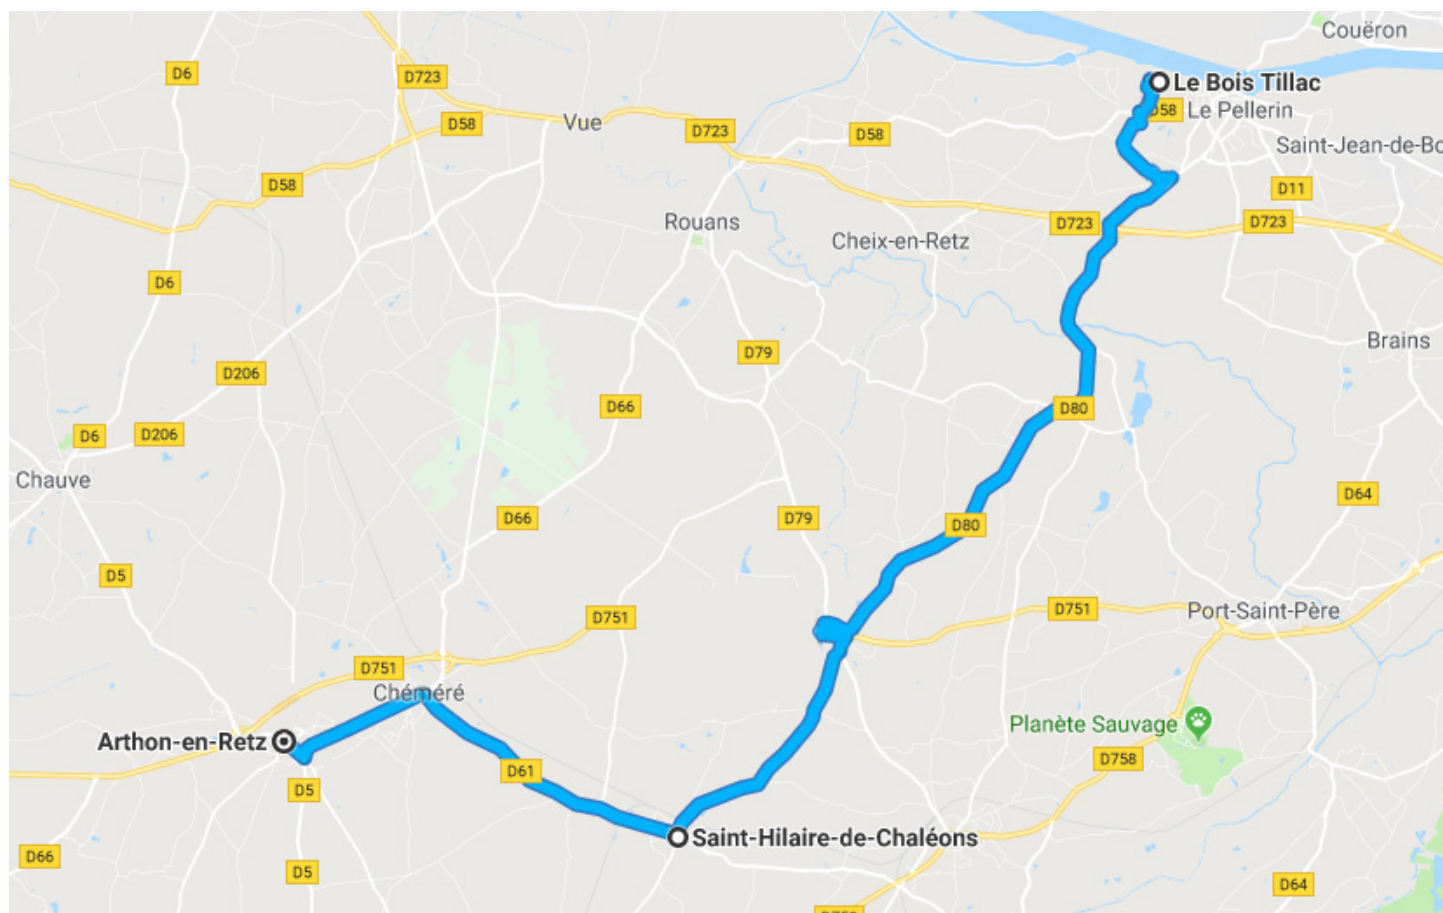

LIGNE N°1

Arthon-en-Retz ↔ Saint-Hilaire-de-Chaléons ↔ Le Pellerin

MATIN

COMMUNE	ARRÊT	LUNDI → VENDREDI
Arthon-en-Retz	📍 Place du Marchas	8:00
Saint-Hilaire-de-Chaléons	📍 Place de l'église	8:15
Le Pellerin	📍 Le Bois Tillac	8:40

SOIR

COMMUNE	ARRÊT	LUNDI → JEUDI	VENDREDI
Le Pellerin	📍 Le Bois Tillac	17:55	15:45
Saint-Hilaire-de-Chaléons	📍 Place de l'église	18:15	16:05
Arthon-en-Retz	📍 Place du Marchas	18:25	16:15