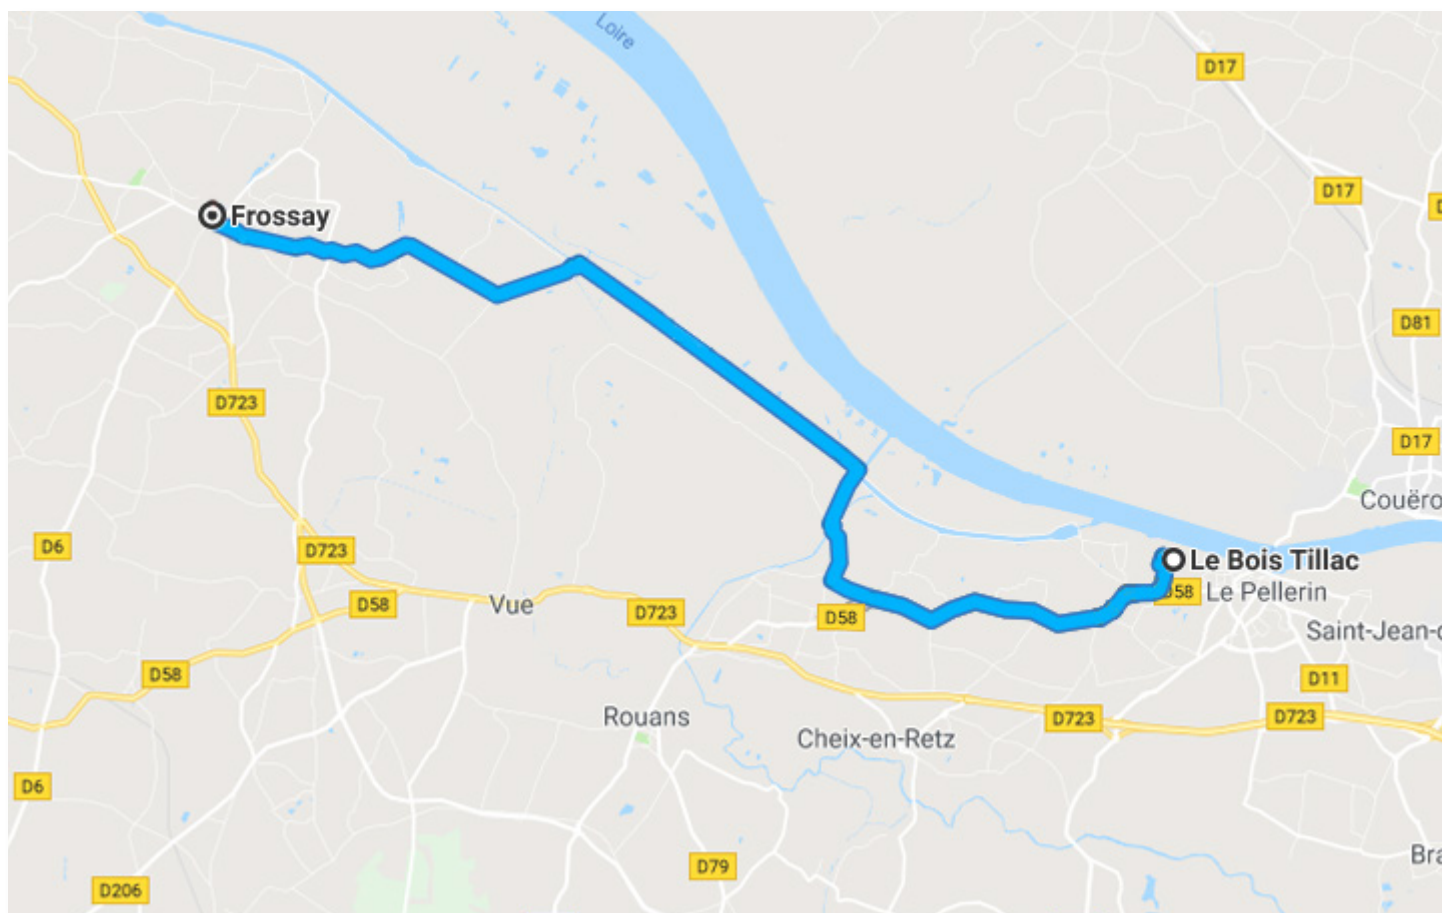

LIGNE N°2

Frossay ←—————→ Le Pellerin

MATIN

COMMUNE	ARRÊT	LUNDI → VENDREDI
Frossay	📍 Place de l'église	8:15
Le Pellerin	📍 Le Bois Tillac	8:40

SOIR

COMMUNE	ARRÊT	LUNDI → JEUDI	VENDREDI
Le Pellerin	📍 Le Bois Tillac	17:55	15:45
Frossay	📍 Place de l'église	18:20	16:10