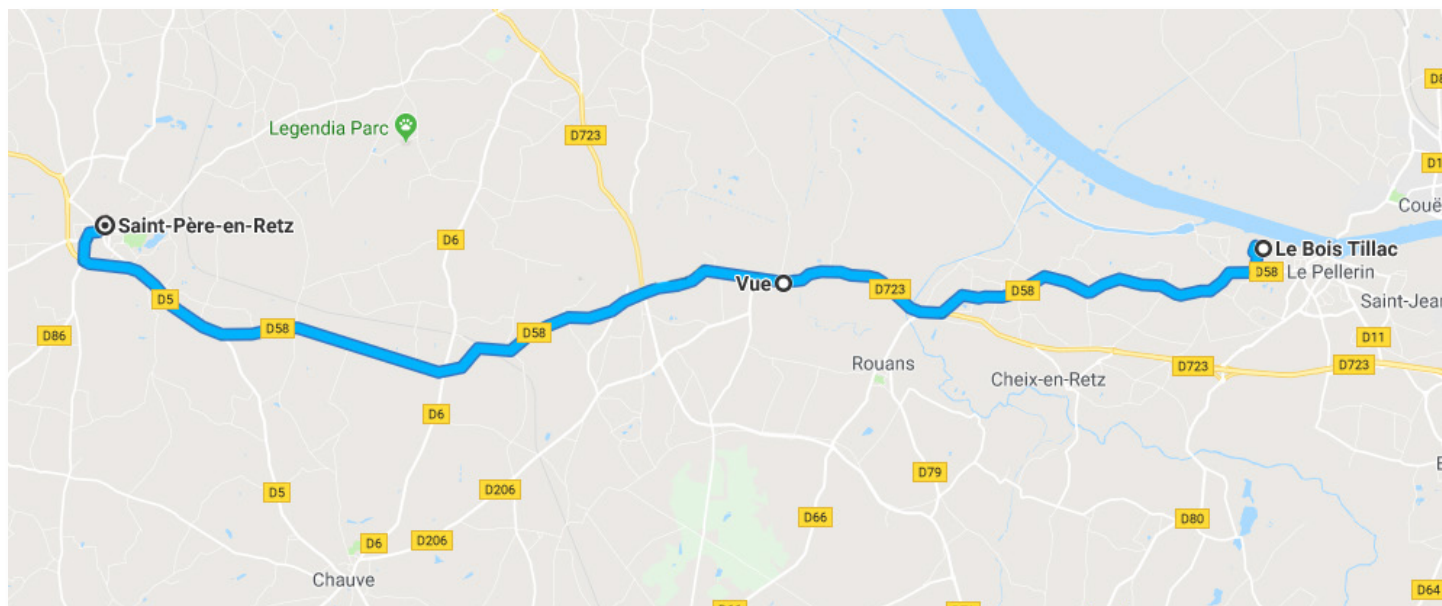

LIGNE N°4

Saint-Père-en-Retz ← → Vue ← → Le Pellerin

MATIN

COMMUNE	ARRÊT	LUNDI → VENDREDI
Saint-Père-en-Retz	📍 Place de l'église	8:00
Vue	📍 Place de l'église	8:20
Le Pellerin	📍 Le Bois Tillac	8:40

SOIR

COMMUNE	ARRÊT	LUNDI → JEUDI	VENDREDI
Le Pellerin	📍 Le Bois Tillac	17:55	15:45
Vue	📍 Place de l'église	18:15	16:05
Saint-Père-en-Retz	📍 Place de l'église	18:30	16:20