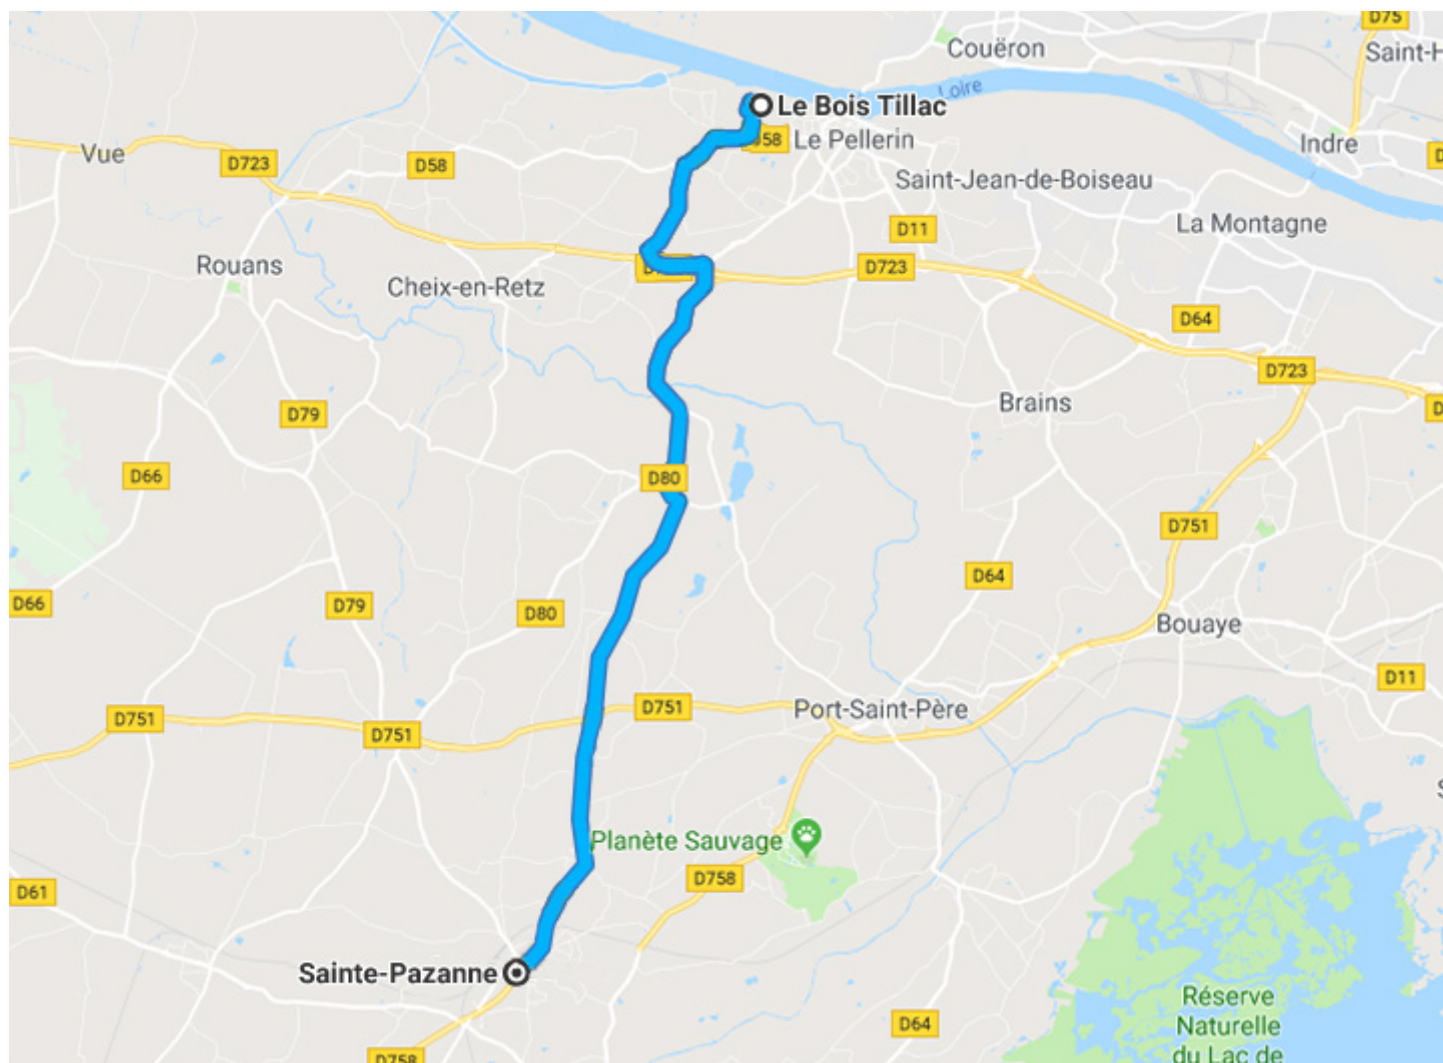

LIGNE N°5

Sainte-Pazanne ← ————— → Le Pellerin

MATIN

| COMMUNE | ARRÊT | LUNDI → VENDREDI |
|-----------------------|---------------------|------------------|
| Sainte-Pazanne | 📍 Place de l'église | 8:20 |
| Le Pellerin | 📍 Le Bois Tillac | 8:40 |

SOIR

| COMMUNE | ARRÊT | LUNDI → JEUDI | VENDREDI |
|-----------------------|---------------------|---------------|----------|
| Le Pellerin | 📍 Le Bois Tillac | 17:55 | 15:45 |
| Sainte-Pazanne | 📍 Place de l'église | 18:15 | 16:05 |