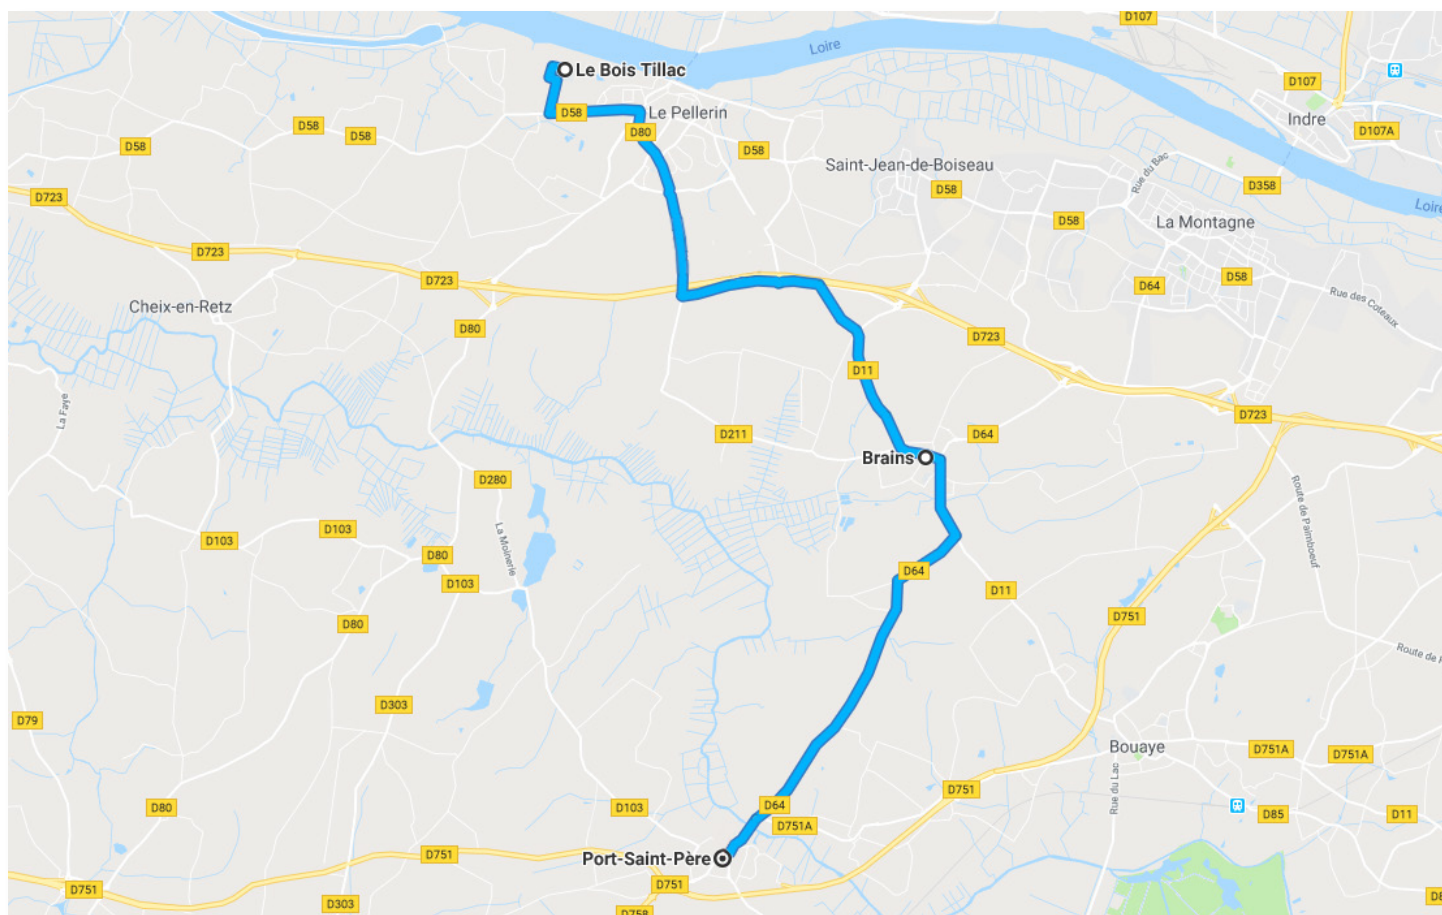

LIGNE N°6

Port-Saint-Père ← → Brains ← → Le Pellerin

MATIN

COMMUNE	ARRÊT	LUNDI → VENDREDI
Port-Saint-Père	📍 Place de l'église	8:10
Brains	📍 Place de l'église	8:25
Le Pellerin	📍 Le Bois Tillac	8:40

SOIR

COMMUNE	ARRÊT	LUNDI → JEUDI	VENDREDI
Le Pellerin	📍 Le Bois Tillac	17:55	15:45
Brains	📍 Place de l'église	18:10	16:00
Port-Saint-Père	📍 Place de l'église	18:25	16:15